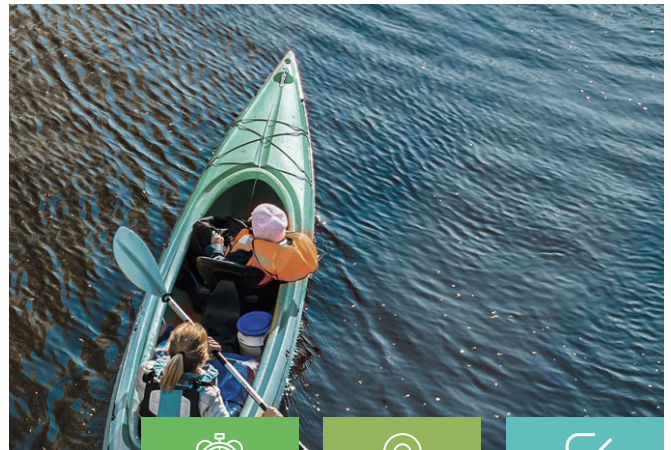

Turismo **Activo** | LF Hoteles

Descenso del Sella

No te puedes ir de Asturias sin haber hecho la actividad más famosa del Principado.

El **Descenso del Sella** se realiza en cualquier época del año. Como cualquier otra actividad acuática, depende de las condiciones fluviales y meteorológicas sean adecuadas.

¿Qué necesitarás?

- Bañador
- Toalla
- Calzado que se pueda mojar

Actividad petfriendly

Si a tu perro le gusta el agua, ¡no te lo puedes perder! Puedes llevar a tu mejor amigo perruno en la canoa.

Horarios

Inicio: entre las 11:00h y 13.00h
Salida: se podrá permanecer en el río hasta las 18.00h

Seguridad

Facilitamos chalecos salvavidas adaptados para niños y adultos y así bajar el Río Sella con toda seguridad.